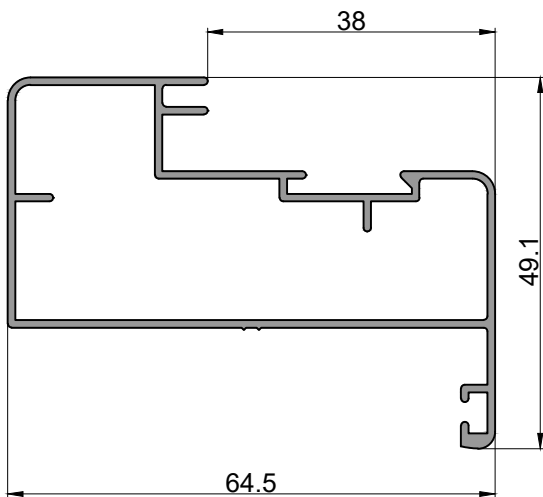

LINEA 640

Av. Rodolfo Lopez 1684 Quilmes (1879) Pcia. Bs. As.
Tel/Fax: 011-4200-1313 / 4250-6754
4253-0126 / 4254-1171 / 4254-1246
info@alcenor.com
www.alcenor.com

53
Parante lateral hoja VS
v.corrediza
4.230 kg/tira
Largo: 6020 mm
Bonificado

63
Marco v.corrediza
5.900 kg/tira
Largo: 6150 mm

130
Marco con contramarco paño fijo
5.200 kg/tira
Largo: 6020 mm

261
Hoja perimetral VS
4.070 kg/tira
Largo: 6020 mm
Bonificado

262
Cruce central para
hojas perimetrales
1.780 kg/tira
Largo: 6020 mm
Bonificado

293
Tapacinta
2.470 kg/tira
Largo: 6020 mm

Perfiles

374
Marco perimetral con contravidrio
6.370 kg/tira
Largo: 6020 mm

1062
Contramarco
1.540 kg/tira
Largo: 6020 mm
Bonificado

1160
Marco batiente
4.610 kg/tira
Largo: 6020 mm
Bonificado

1166
Hoja p. de abrir VS
6.230 kg/tira
Largo: 6020 mm
Bonificado

1167
Travesaño p. de abrir VS
5.720 kg/tira
Largo: 6020 mm

1169
Postizo batiente doble hoja
4.120kg/tira
Largo: 6020 mm
Bonificado

1168
Travesaño paño fijo
4.880 kg/tira
Largo: 6020 mm