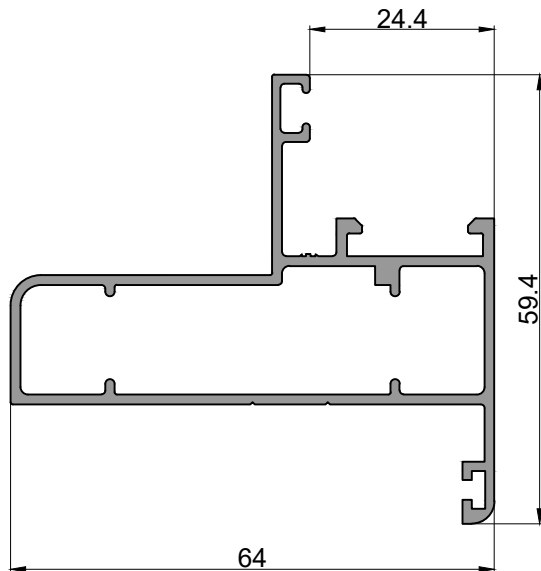

1166
Hoja p. de abrir VS
6.230 kg/tira
Largo: 6020 mm
Bonificado

1167
Travesaño p. de abrir VS
5.720 kg/tira
Largo: 6020 mm

1169
Postizo batiente doble hoja
4.120kg/tira
Largo: 6020 mm
Bonificado

1168
Travesaño paño fijo
4.880 kg/tira
Largo: 6020 mm

LINEA 640

Perfiles

1170
Porta felpa
1.430 kg/tira
Largo: 6020 mm

1177
Hoja de batiente
DVH
4.260 kg/tira
Largo: 6020 mm

1651
Encuentro central 4 hojas
1.080 kg/tira
Largo: 6020 mm

1800
Marco batiente con contramarco
5.180 kg/tira
Largo: 6020 mm

2052
Zocalo cabezal hoja v.corrediza
3.570 kg/tira
Largo: 6020 mm
Bonificado

1874
Marco 3 guías 101mm
8.610 kg/tira
Largo: 6020 mm

2054
Parante central hoja
v.corrediza VS
3.000 kg/tira
Largo: 6020 mm
Bonificado

2063
Marco perimetral con contramarco
5.780 kg/tira
Largo: 6020 mm
Bonificado

2425
Hoja perimetral DVH
4.200 kg/tira
Largo: 6020 mm