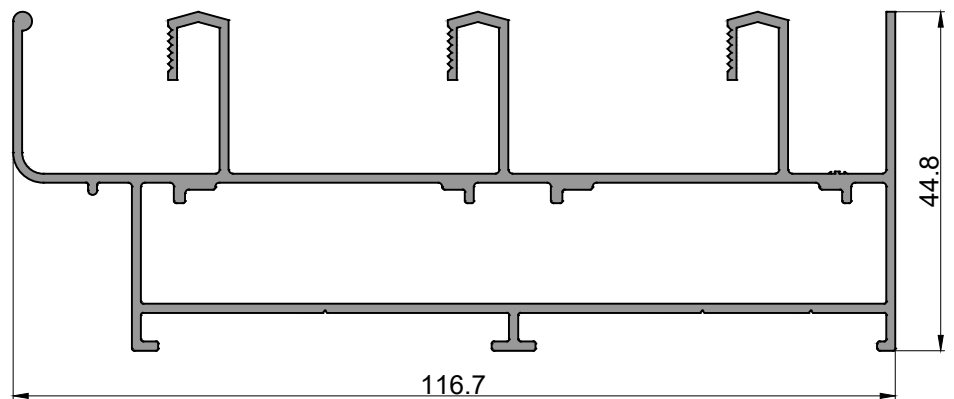

LINEA 640

Perfiles

1170
Porta felpa
1.430 kg/tira
Largo: 6020 mm

1177
Hoja de batiente
DVH
4.260 kg/tira
Largo: 6020 mm

1651
Encuentro central 4 hojas
1.080 kg/tira
Largo: 6020 mm

1800
Marco batiente con contramarco
5.180 kg/tira
Largo: 6020 mm

2052
Zocalo cabezal hoja v.corrediza
3.570 kg/tira
Largo: 6020 mm
Bonificado

1874
Marco 3 guías 101mm
8.610 kg/tira
Largo: 6020 mm

2054
Parante central hoja
v.corrediza VS
3.000 kg/tira
Largo: 6020 mm
Bonificado