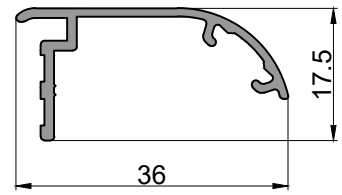

LINEA 640

Av. Rodolfo Lopez 1684 Quilmes (1879) Pcia. Bs. As.
Tel/Fax: 011-4200-1313 / 4250-6754
4253-0126 / 4254-1171 / 4254-1246
info@alcenor.com
www.alcenor.com

53
Parante lateral hoja VS
v.corrediza
4.230 kg/tira
Largo: 6020 mm
Bonificado

63
Marco v.corrediza
5.900 kg/tira
Largo: 6150 mm

130
Marco con contramarco paño fijo
5.200 kg/tira
Largo: 6020 mm

261
Hoja perimetral VS
4.070 kg/tira
Largo: 6020 mm
Bonificado

262
Cruce central para
hojas perimetrales
1.780 kg/tira
Largo: 6020 mm
Bonificado

293
Tapacinta
2.470 kg/tira
Largo: 6020 mm

Perfiles

374
Marco perimetral con contravidrio
6.370 kg/tira
Largo: 6020 mm

1062
Contramarco
1.540 kg/tira
Largo: 6020 mm
Bonificado

1160
Marco batiente
4.610 kg/tira
Largo: 6020 mm
Bonificado

1166
Hoja p. de abrir VS
6.230 kg/tira
Largo: 6020 mm
Bonificado

1167
Travesaño p. de abrir VS
5.720 kg/tira
Largo: 6020 mm

1169
Postizo batiente doble hoja
4.120kg/tira
Largo: 6020 mm
Bonificado

1168
Travesaño paño fijo
4.880 kg/tira
Largo: 6020 mm