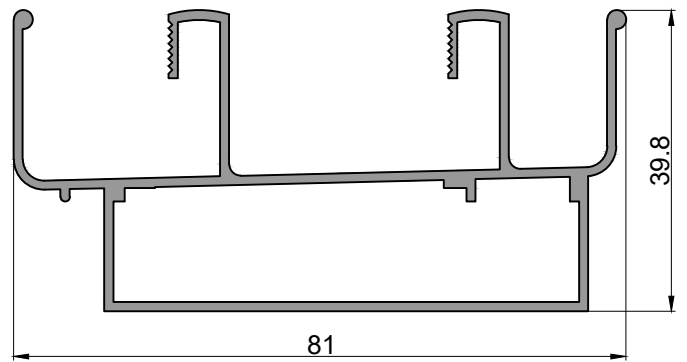

LINEA 640

Av. Rodolfo Lopez 1684 Quilmes (1879) Pcia. Bs. As.
Tel/Fax: 011-4200-1313 / 4250-6754
4253-0126 / 4254-1171 / 4254-1246
info@alcenor.com
www.alcenor.com

53
Parante lateral hoja VS
v.corrediza
4.230 kg/tira
Largo: 6020 mm
Bonificado

63
Marco v.corrediza
5.900 kg/tira
Largo: 6150 mm

130
Marco con contramarco paño fijo
5.200 kg/tira
Largo: 6020 mm

261
Hoja perimetral VS
4.070 kg/tira
Largo: 6020 mm
Bonificado

262
Cruce central para
hojas perimetrales
1.780 kg/tira
Largo: 6020 mm
Bonificado

293
Tapacinta
2.470 kg/tira
Largo: 6020 mm

Perfiles

374
Marco perimetral con contravidrio
6.370 kg/tira
Largo: 6020 mm

1062
Contramarco
1.540 kg/tira
Largo: 6020 mm
Bonificado

1160
Marco batiente
4.610 kg/tira
Largo: 6020 mm
Bonificado

1166
Hoja p. de abrir VS
6.230 kg/tira
Largo: 6020 mm
Bonificado

1167
Travesaño p. de abrir VS
5.720 kg/tira
Largo: 6020 mm

1169
Postizo batiente doble hoja
4.120kg/tira
Largo: 6020 mm
Bonificado

1168
Travesaño paño fijo
4.880 kg/tira
Largo: 6020 mm