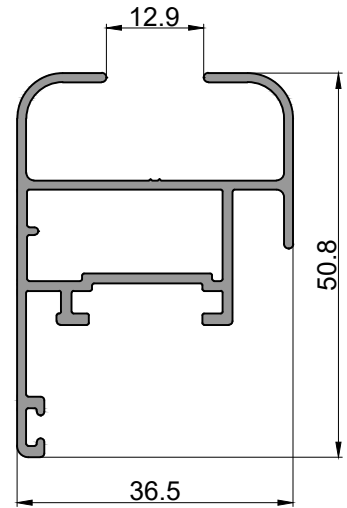

63
Marco v.corrediza
5.900 kg/tira
Largo: 6150 mm

130
Marco con contramarco paño fijo
5.200 kg/tira
Largo: 6020 mm

261
Hoja perimetral VS
4.070 kg/tira
Largo: 6020 mm
Bonificado

262
Cruce central para
hojas perimetrales
1.780 kg/tira
Largo: 6020 mm
Bonificado

293
Tapacinta
2.470 kg/tira
Largo: 6020 mm

Perfiles

374
Marco perimetral con contravidrio
6.370 kg/tira
Largo: 6020 mm

1062
Contramarco
1.540 kg/tira
Largo: 6020 mm
Bonificado

1160
Marco batiente
4.610 kg/tira
Largo: 6020 mm
Bonificado

1162
Marco batiente
4.030 kg/tira
Largo: 6020 mm
Bonificado

1163
Contravidrio
recto 16mm
1.370 kg/tira
Largo: 6020 mm

1164
Contramarco
0.870 kg/tira
Largo: 6020 mm

1165
Unionero 64mm
2.190 kg/tira
Largo: 6020 mm

1166
Hoja p. de abrir VS
6.230 kg/tira
Largo: 6020 mm
Bonificado

1167
Travesaño p. de abrir VS
5.720 kg/tira
Largo: 6020 mm

1169
Postizo batiente doble hoja
4.120kg/tira
Largo: 6020 mm
Bonificado

1168
Travesaño paño fijo
4.880 kg/tira
Largo: 6020 mm