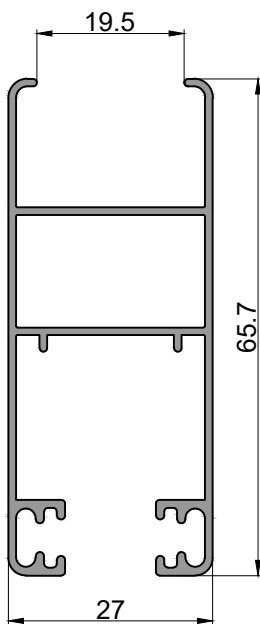

1166
Hoja p. de abrir VS
6.230 kg/tira
Largo: 6020 mm
Bonificado

1167
Travesaño p. de abrir VS
5.720 kg/tira
Largo: 6020 mm

1169
Postizo batiente doble hoja
4.120kg/tira
Largo: 6020 mm
Bonificado

1168
Travesaño paño fijo
4.880 kg/tira
Largo: 6020 mm

LINEA 640

Perfiles

1170
Porta felpa
1.430 kg/tira
Largo: 6020 mm

1177
Hoja de batiente
DVH
4.260 kg/tira
Largo: 6020 mm

1651
Encuentro central 4 hojas
1.080 kg/tira
Largo: 6020 mm

1800
Marco batiente con contramarco
5.180 kg/tira
Largo: 6020 mm

2052
Zocalo cabezal hoja v.corrediza
3.570 kg/tira
Largo: 6020 mm
Bonificado

1874
Marco 3 guías 101mm
8.610 kg/tira
Largo: 6020 mm

2054
Parante central hoja
v.corrediza VS
3.000 kg/tira
Largo: 6020 mm
Bonificado

2063
Marco perimetral con contramarco
5.780 kg/tira
Largo: 6020 mm
Bonificado

2425
Hoja perimetral DVH
4.200 kg/tira
Largo: 6020 mm