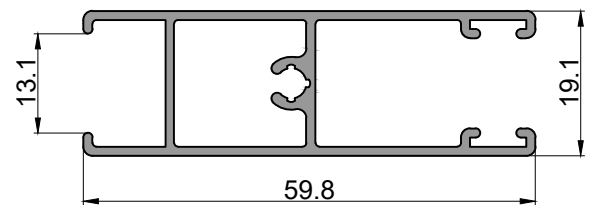

LINEA 640

Perfiles

1170
Porta felpa
1.430 kg/tira
Largo: 6020 mm

1177
Hoja de batiente
DVH
4.260 kg/tira
Largo: 6020 mm

1651
Encuentro central 4 hojas
1.080 kg/tira
Largo: 6020 mm

1800
Marco batiente con contramarco
5.180 kg/tira
Largo: 6020 mm

2052
Zocalo cabezal hoja v.corrediza
3.570 kg/tira
Largo: 6020 mm
Bonificado

1874
Marco 3 guías 101mm
8.610 kg/tira
Largo: 6020 mm

2054
Parante central hoja
v.corrediza VS
3.000 kg/tira
Largo: 6020 mm
Bonificado