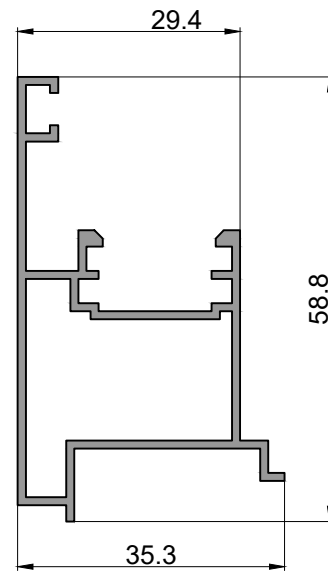

293
Tapacinta
2.470 kg/tira
Largo: 6020 mm

Perfiles

374
Marco perimetral con contravidrio
6.370 kg/tira
Largo: 6020 mm

1062
Contramarco
1.540 kg/tira
Largo: 6020 mm
Bonificado

1160
Marco batiente
4.610 kg/tira
Largo: 6020 mm
Bonificado

1162
Marco batiente
4.030 kg/tira
Largo: 6020 mm
Bonificado

1163
Contravidrio
recto 16mm
1.370 kg/tira
Largo: 6020 mm

1164
Contramarco
0.870 kg/tira
Largo: 6020 mm

1165
Unionero 64mm
2.190 kg/tira
Largo: 6020 mm

1166
Hoja p. de abrir VS
6.230 kg/tira
Largo: 6020 mm
Bonificado

1167
Travesaño p. de abrir VS
5.720 kg/tira
Largo: 6020 mm

1169
Postizo batiente doble hoja
4.120kg/tira
Largo: 6020 mm
Bonificado

1168
Travesaño paño fijo
4.880 kg/tira
Largo: 6020 mm

LINEA 640

Perfiles

1170
Porta felpa
1.430 kg/tira
Largo: 6020 mm

1177
Hoja de batiente
DVH
4.260 kg/tira
Largo: 6020 mm

1651
Encuentro central 4 hojas
1.080 kg/tira
Largo: 6020 mm

1800
Marco batiente con contramarco
5.180 kg/tira
Largo: 6020 mm