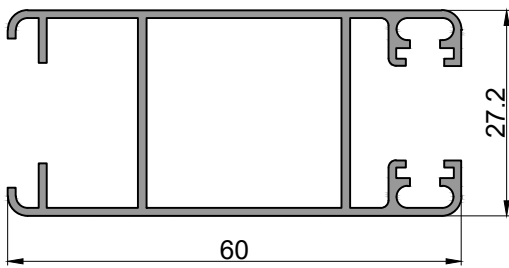

LINEA 640

Av. Rodolfo Lopez 1684 Quilmes (1879) Pcia. Bs. As.
Tel/Fax: 011-4200-1313 / 4250-6754
4253-0126 / 4254-1171 / 4254-1246
info@alcenor.com
www.alcenor.com

53
Parante lateral hoja VS
v.corrediza
4.230 kg/tira
Largo: 6020 mm
Bonificado

63
Marco v.corrediza
5.900 kg/tira
Largo: 6150 mm

130
Marco con contramarco paño fijo
5.200 kg/tira
Largo: 6020 mm

261
Hoja perimetral VS
4.070 kg/tira
Largo: 6020 mm
Bonificado

262
Cruce central para
hojas perimetrales
1.780 kg/tira
Largo: 6020 mm
Bonificado

293
Tapacinta
2.470 kg/tira
Largo: 6020 mm

Perfiles

374
Marco perimetral con contravidrio
6.370 kg/tira
Largo: 6020 mm

1062
Contramarco
1.540 kg/tira
Largo: 6020 mm
Bonificado

1160
Marco batiente
4.610 kg/tira
Largo: 6020 mm
Bonificado

1166
Hoja p. de abrir VS
6.230 kg/tira
Largo: 6020 mm
Bonificado

1167
Travesaño p. de abrir VS
5.720 kg/tira
Largo: 6020 mm

1169
Postizo batiente doble hoja
4.120kg/tira
Largo: 6020 mm
Bonificado

1168
Travesaño paño fijo
4.880 kg/tira
Largo: 6020 mm