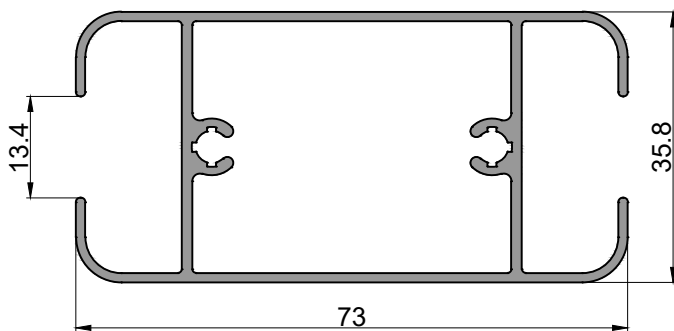

293
Tapacinta
2.470 kg/tira
Largo: 6020 mm

Perfiles

374
Marco perimetral con contravidrio
6.370 kg/tira
Largo: 6020 mm

1062
Contramarco
1.540 kg/tira
Largo: 6020 mm
Bonificado

1160
Marco batiente
4.610 kg/tira
Largo: 6020 mm
Bonificado

1162
Marco batiente
4.030 kg/tira
Largo: 6020 mm
Bonificado

1163
Contravidrio
recto 16mm
1.370 kg/tira
Largo: 6020 mm

1164
Contramarco
0.870 kg/tira
Largo: 6020 mm

1165
Unionero 64mm
2.190 kg/tira
Largo: 6020 mm

1166
Hoja p. de abrir VS
6.230 kg/tira
Largo: 6020 mm
Bonificado

1167
Travesaño p. de abrir VS
5.720 kg/tira
Largo: 6020 mm

1169
Postizo batiente doble hoja
4.120kg/tira
Largo: 6020 mm
Bonificado

1168
Travesaño paño fijo
4.880 kg/tira
Largo: 6020 mm

LINEA 640

Perfiles

1170
Porta felpa
1.430 kg/tira
Largo: 6020 mm

1177
Hoja de batiente
DVH
4.260 kg/tira
Largo: 6020 mm

1651
Encuentro central 4 hojas
1.080 kg/tira
Largo: 6020 mm

1800
Marco batiente con contramarco
5.180 kg/tira
Largo: 6020 mm