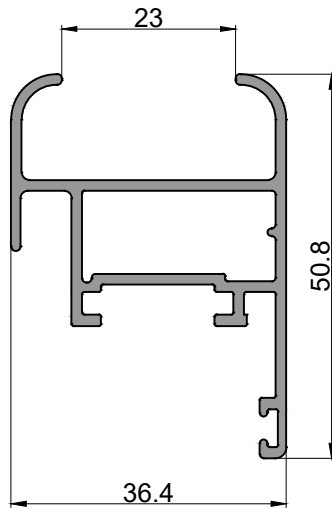

293
Tapacinta
2.470 kg/tira
Largo: 6020 mm

Perfiles

374
Marco perimetral con contravidrio
6.370 kg/tira
Largo: 6020 mm

1062
Contramarco
1.540 kg/tira
Largo: 6020 mm
Bonificado

1160
Marco batiente
4.610 kg/tira
Largo: 6020 mm
Bonificado

1162
Marco batiente
4.030 kg/tira
Largo: 6020 mm
Bonificado

1163
Contravidrio
recto 16mm
1.370 kg/tira
Largo: 6020 mm

1164
Contramarco
0.870 kg/tira
Largo: 6020 mm

1165
Unionero 64mm
2.190 kg/tira
Largo: 6020 mm

1166
Hoja p. de abrir VS
6.230 kg/tira
Largo: 6020 mm
Bonificado

1167
Travesaño p. de abrir VS
5.720 kg/tira
Largo: 6020 mm

1169
Postizo batiente doble hoja
4.120kg/tira
Largo: 6020 mm
Bonificado

1168
Travesaño paño fijo
4.880 kg/tira
Largo: 6020 mm

LINEA 640

Perfiles

1170
Porta felpa
1.430 kg/tira
Largo: 6020 mm

1177
Hoja de batiente
DVH
4.260 kg/tira
Largo: 6020 mm

1651
Encuentro central 4 hojas
1.080 kg/tira
Largo: 6020 mm

1800
Marco batiente con contramarco
5.180 kg/tira
Largo: 6020 mm