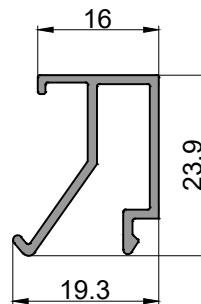

63
Marco v.corrediza
5.900 kg/tira
Largo: 6150 mm

130
Marco con contramarco paño fijo
5.200 kg/tira
Largo: 6020 mm

261
Hoja perimetral VS
4.070 kg/tira
Largo: 6020 mm
Bonificado

262
Cruce central para
hojas perimetrales
1.780 kg/tira
Largo: 6020 mm
Bonificado

293
Tapacinta
2.470 kg/tira
Largo: 6020 mm

Perfiles

374
Marco perimetral con contravidrio
6.370 kg/tira
Largo: 6020 mm

1062
Contramarco
1.540 kg/tira
Largo: 6020 mm
Bonificado

1160
Marco batiente
4.610 kg/tira
Largo: 6020 mm
Bonificado

1162
Marco batiente
4.030 kg/tira
Largo: 6020 mm
Bonificado

1163
Contravidrio
recto 16mm
1.370 kg/tira
Largo: 6020 mm

1164
Contramarco
0.870 kg/tira
Largo: 6020 mm

1165
Unionero 64mm
2.190 kg/tira
Largo: 6020 mm

1166
Hoja p. de abrir VS
6.230 kg/tira
Largo: 6020 mm
Bonificado

1167
Travesaño p. de abrir VS
5.720 kg/tira
Largo: 6020 mm

1169
Postizo batiente doble hoja
4.120kg/tira
Largo: 6020 mm
Bonificado

1168
Travesaño paño fijo
4.880 kg/tira
Largo: 6020 mm