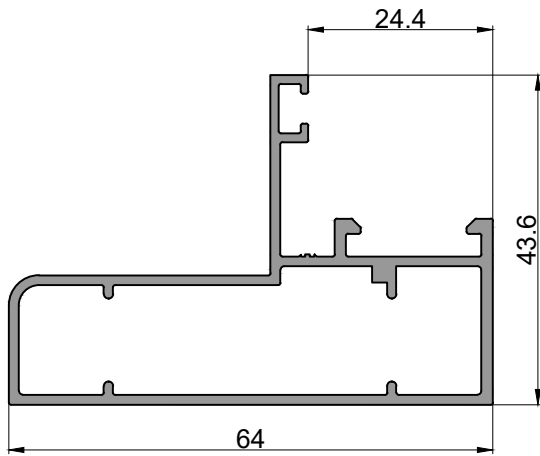

293
Tapacinta
2.470 kg/tira
Largo: 6020 mm

Perfiles

374
Marco perimetral con contravidrio
6.370 kg/tira
Largo: 6020 mm

1062
Contramarco
1.540 kg/tira
Largo: 6020 mm
Bonificado

1160
Marco batiente
4.610 kg/tira
Largo: 6020 mm
Bonificado

1166
Hoja p. de abrir VS
6.230 kg/tira
Largo: 6020 mm
Bonificado

1167
Travesaño p. de abrir VS
5.720 kg/tira
Largo: 6020 mm

1169
Postizo batiente doble hoja
4.120kg/tira
Largo: 6020 mm
Bonificado

1168
Travesaño paño fijo
4.880 kg/tira
Largo: 6020 mm