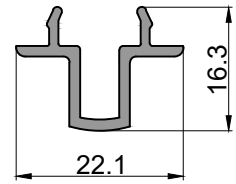

1166
Hoja p. de abrir VS
6.230 kg/tira
Largo: 6020 mm
Bonificado

1167
Travesaño p. de abrir VS
5.720 kg/tira
Largo: 6020 mm

1169
Postizo batiente doble hoja
4.120kg/tira
Largo: 6020 mm
Bonificado

1168
Travesaño paño fijo
4.880 kg/tira
Largo: 6020 mm

LINEA 640

Perfiles

1170
Porta felpa
1.430 kg/tira
Largo: 6020 mm

1177
Hoja de batiente
DVH
4.260 kg/tira
Largo: 6020 mm

1651
Encuentro central 4 hojas
1.080 kg/tira
Largo: 6020 mm

1800
Marco batiente con contramarco
5.180 kg/tira
Largo: 6020 mm

2052
Zocalo cabezal hoja v.corrediza
3.570 kg/tira
Largo: 6020 mm
Bonificado

1874
Marco 3 guías 101mm
8.610 kg/tira
Largo: 6020 mm

2054
Parante central hoja
v.corrediza VS
3.000 kg/tira
Largo: 6020 mm
Bonificado