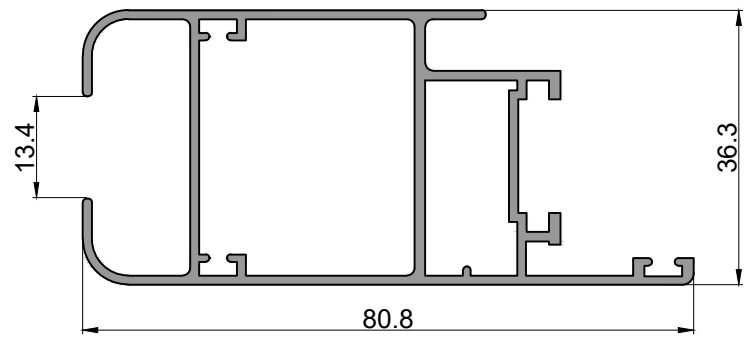

1162
Marco batiente
4.030 kg/tira
Largo: 6020 mm
Bonificado

1163
Contravidrio
recto 16mm
1.370 kg/tira
Largo: 6020 mm

1164
Contramarco
0.870 kg/tira
Largo: 6020 mm

1165
Unionero 64mm
2.190 kg/tira
Largo: 6020 mm

1166
Hoja p. de abrir VS
6.230 kg/tira
Largo: 6020 mm
Bonificado

1167
Travesaño p. de abrir VS
5.720 kg/tira
Largo: 6020 mm

1169
Postizo batiente doble hoja
4.120kg/tira
Largo: 6020 mm
Bonificado

1168
Travesaño paño fijo
4.880 kg/tira
Largo: 6020 mm

LINEA 640

Perfiles

1170
Porta felpa
1.430 kg/tira
Largo: 6020 mm

1177
Hoja de batiente
DVH
4.260 kg/tira
Largo: 6020 mm

1651
Encuentro central 4 hojas
1.080 kg/tira
Largo: 6020 mm

1800
Marco batiente con contramarco
5.180 kg/tira
Largo: 6020 mm