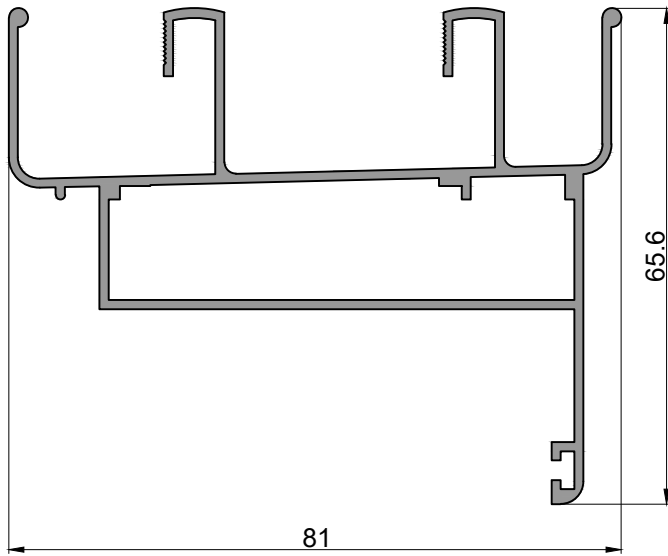

LINEA 640

Av. Rodolfo Lopez 1684 Quilmes (1879) Pcia. Bs. As.
Tel/Fax: 011-4200-1313 / 4250-6754
4253-0126 / 4254-1171 / 4254-1246
info@alcenor.com
www.alcenor.com

53
Parante lateral hoja VS
v.corrediza
4.230 kg/tira
Largo: 6020 mm
Bonificado

63
Marco v.corrediza
5.900 kg/tira
Largo: 6150 mm

130
Marco con contramarco paño fijo
5.200 kg/tira
Largo: 6020 mm

261
Hoja perimetral VS
4.070 kg/tira
Largo: 6020 mm
Bonificado

262
Cruce central para
hojas perimetrales
1.780 kg/tira
Largo: 6020 mm
Bonificado

293
Tapacinta
2.470 kg/tira
Largo: 6020 mm

Perfiles

374
Marco perimetral con contravidrio
6.370 kg/tira
Largo: 6020 mm

1062
Contramarco
1.540 kg/tira
Largo: 6020 mm
Bonificado

1160
Marco batiente
4.610 kg/tira
Largo: 6020 mm
Bonificado

1166
Hoja p. de abrir VS
6.230 kg/tira
Largo: 6020 mm
Bonificado

1167
Travesaño p. de abrir VS
5.720 kg/tira
Largo: 6020 mm

1169
Postizo batiente doble hoja
4.120kg/tira
Largo: 6020 mm
Bonificado

1168
Travesaño paño fijo
4.880 kg/tira
Largo: 6020 mm