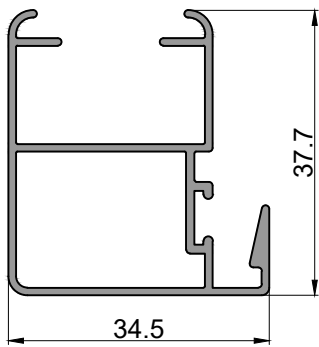

293
Tapacinta
2.470 kg/tira
Largo: 6020 mm

Perfiles

374
Marco perimetral con contravidrio
6.370 kg/tira
Largo: 6020 mm

1062
Contramarco
1.540 kg/tira
Largo: 6020 mm
Bonificado

1160
Marco batiente
4.610 kg/tira
Largo: 6020 mm
Bonificado

1166
Hoja p. de abrir VS
6.230 kg/tira
Largo: 6020 mm
Bonificado

1167
Travesaño p. de abrir VS
5.720 kg/tira
Largo: 6020 mm

1169
Postizo batiente doble hoja
4.120kg/tira
Largo: 6020 mm
Bonificado

1168
Travesaño paño fijo
4.880 kg/tira
Largo: 6020 mm

LINEA 640

Perfiles

1170
Porta felpa
1.430 kg/tira
Largo: 6020 mm

1177
Hoja de batiente
DVH
4.260 kg/tira
Largo: 6020 mm

1651
Encuentro central 4 hojas
1.080 kg/tira
Largo: 6020 mm

1800
Marco batiente con contramarco
5.180 kg/tira
Largo: 6020 mm

2052
Zocalo cabezal hoja v.corrediza
3.570 kg/tira
Largo: 6020 mm
Bonificado

1874
Marco 3 guías 101mm
8.610 kg/tira
Largo: 6020 mm

2054
Parante central hoja
v.corrediza VS
3.000 kg/tira
Largo: 6020 mm
Bonificado