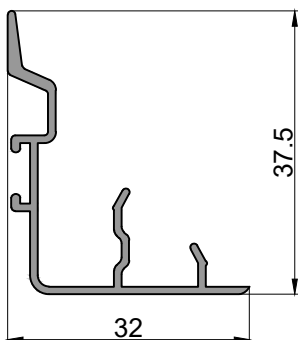

LINEA 640

Av. Rodolfo Lopez 1684 Quilmes (1879) Pcia. Bs. As.
Tel/Fax: 011-4200-1313 / 4250-6754
4253-0126 / 4254-1171 / 4254-1246
info@alcenor.com
www.alcenor.com

53
Parante lateral hoja VS
v.corrediza
4.230 kg/tira
Largo: 6020 mm
Bonificado

63
Marco v.corrediza
5.900 kg/tira
Largo: 6150 mm

130
Marco con contramarco paño fijo
5.200 kg/tira
Largo: 6020 mm

261
Hoja perimetral VS
4.070 kg/tira
Largo: 6020 mm
Bonificado

262
Cruce central para
hojas perimetrales
1.780 kg/tira
Largo: 6020 mm
Bonificado

293
Tapacinta
2.470 kg/tira
Largo: 6020 mm

Perfiles

374
Marco perimetral con contravidrio
6.370 kg/tira
Largo: 6020 mm

1062
Contramarco
1.540 kg/tira
Largo: 6020 mm
Bonificado

1160
Marco batiente
4.610 kg/tira
Largo: 6020 mm
Bonificado

1166
Hoja p. de abrir VS
6.230 kg/tira
Largo: 6020 mm
Bonificado

1167
Travesaño p. de abrir VS
5.720 kg/tira
Largo: 6020 mm

1169
Postizo batiente doble hoja
4.120kg/tira
Largo: 6020 mm
Bonificado

1168
Travesaño paño fijo
4.880 kg/tira
Largo: 6020 mm