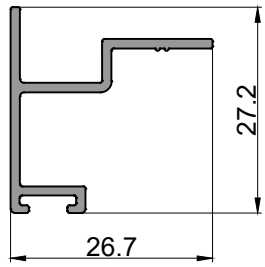

1166
Hoja p. de abrir VS
6.230 kg/tira
Largo: 6020 mm
Bonificado

1167
Travesaño p. de abrir VS
5.720 kg/tira
Largo: 6020 mm

1169
Postizo batiente doble hoja
4.120kg/tira
Largo: 6020 mm
Bonificado

1168
Travesaño paño fijo
4.880 kg/tira
Largo: 6020 mm

LINEA 640

Perfiles

1170
Porta felpa
1.430 kg/tira
Largo: 6020 mm

1177
Hoja de batiente
DVH
4.260 kg/tira
Largo: 6020 mm

1651
Encuentro central 4 hojas
1.080 kg/tira
Largo: 6020 mm

1800
Marco batiente con contramarco
5.180 kg/tira
Largo: 6020 mm

2052
Zocalo cabezal hoja v.corrediza
3.570 kg/tira
Largo: 6020 mm
Bonificado

1874
Marco 3 guías 101mm
8.610 kg/tira
Largo: 6020 mm

2054
Parante central hoja
v.corrediza VS
3.000 kg/tira
Largo: 6020 mm
Bonificado