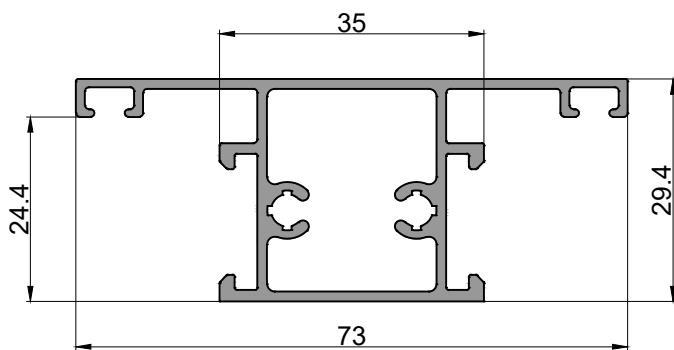

293
Tapacinta
2.470 kg/tira
Largo: 6020 mm

Perfiles

374
Marco perimetral con contravidrio
6.370 kg/tira
Largo: 6020 mm

1062
Contramarco
1.540 kg/tira
Largo: 6020 mm
Bonificado

1160
Marco batiente
4.610 kg/tira
Largo: 6020 mm
Bonificado

1162
Marco batiente
4.030 kg/tira
Largo: 6020 mm
Bonificado

1163
Contravidrio
recto 16mm
1.370 kg/tira
Largo: 6020 mm

1164
Contramarco
0.870 kg/tira
Largo: 6020 mm

1165
Unionero 64mm
2.190 kg/tira
Largo: 6020 mm

1166
Hoja p. de abrir VS
6.230 kg/tira
Largo: 6020 mm
Bonificado

1167
Travesaño p. de abrir VS
5.720 kg/tira
Largo: 6020 mm

1169
Postizo batiente doble hoja
4.120kg/tira
Largo: 6020 mm
Bonificado

1168
Travesaño paño fijo
4.880 kg/tira
Largo: 6020 mm

LINEA 640

Perfiles

1170
Porta felpa
1.430 kg/tira
Largo: 6020 mm

1177
Hoja de batiente
DVH
4.260 kg/tira
Largo: 6020 mm

1651
Encuentro central 4 hojas
1.080 kg/tira
Largo: 6020 mm

1800
Marco batiente con contramarco
5.180 kg/tira
Largo: 6020 mm