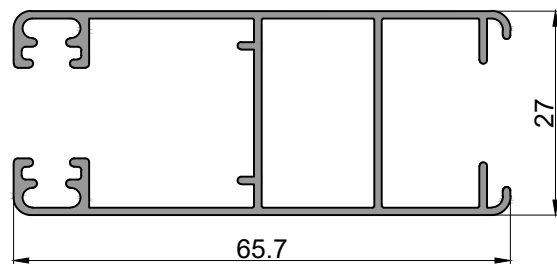

LINEA 640

Av. Rodolfo Lopez 1684 Quilmes (1879) Pcia. Bs. As.
Tel/Fax: 011-4200-1313 / 4250-6754
4253-0126 / 4254-1171 / 4254-1246
info@alcenor.com
www.alcenor.com

53
Parante lateral hoja VS
v.corrediza
4.230 kg/tira
Largo: 6020 mm
Bonificado

63
Marco v.corrediza
5.900 kg/tira
Largo: 6150 mm

130
Marco con contramarco paño fijo
5.200 kg/tira
Largo: 6020 mm

261
Hoja perimetral VS
4.070 kg/tira
Largo: 6020 mm
Bonificado

262
Cruce central para
hojas perimetrales
1.780 kg/tira
Largo: 6020 mm
Bonificado

293
Tapacinta
2.470 kg/tira
Largo: 6020 mm

Perfiles

374
Marco perimetral con contravidrio
6.370 kg/tira
Largo: 6020 mm

1062
Contramarco
1.540 kg/tira
Largo: 6020 mm
Bonificado

1160
Marco batiente
4.610 kg/tira
Largo: 6020 mm
Bonificado

1166
Hoja p. de abrir VS
6.230 kg/tira
Largo: 6020 mm
Bonificado

1167
Travesaño p. de abrir VS
5.720 kg/tira
Largo: 6020 mm

1169
Postizo batiente doble hoja
4.120kg/tira
Largo: 6020 mm
Bonificado

1168
Travesaño paño fijo
4.880 kg/tira
Largo: 6020 mm