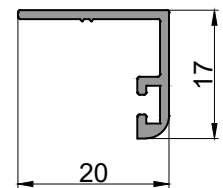

293
Tapacinta
2.470 kg/tira
Largo: 6020 mm

Perfiles

374
Marco perimetral con contravidrio
6.370 kg/tira
Largo: 6020 mm

1062
Contramarco
1.540 kg/tira
Largo: 6020 mm
Bonificado

1160
Marco batiente
4.610 kg/tira
Largo: 6020 mm
Bonificado

1162
Marco batiente
4.030 kg/tira
Largo: 6020 mm
Bonificado

1163
Contravidrio
recto 16mm
1.370 kg/tira
Largo: 6020 mm

1164
Contramarco
0.870 kg/tira
Largo: 6020 mm

1165
Unionero 64mm
2.190 kg/tira
Largo: 6020 mm

1166
Hoja p. de abrir VS
6.230 kg/tira
Largo: 6020 mm
Bonificado

1167
Travesaño p. de abrir VS
5.720 kg/tira
Largo: 6020 mm

1169
Postizo batiente doble hoja
4.120kg/tira
Largo: 6020 mm
Bonificado

1168
Travesaño paño fijo
4.880 kg/tira
Largo: 6020 mm