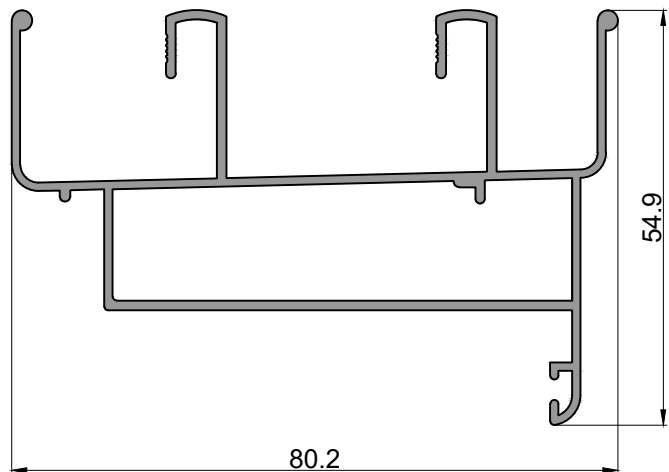

1166
Hoja p. de abrir VS
6.230 kg/tira
Largo: 6020 mm
Bonificado

1167
Travesaño p. de abrir VS
5.720 kg/tira
Largo: 6020 mm

1169
Postizo batiente doble hoja
4.120kg/tira
Largo: 6020 mm
Bonificado

1168
Travesaño paño fijo
4.880 kg/tira
Largo: 6020 mm

LINEA 640

Perfiles

1170
Porta felpa
1.430 kg/tira
Largo: 6020 mm

1177
Hoja de batiente
DVH
4.260 kg/tira
Largo: 6020 mm

1651
Encuentro central 4 hojas
1.080 kg/tira
Largo: 6020 mm

1800
Marco batiente con contramarco
5.180 kg/tira
Largo: 6020 mm

2052
Zocalo cabezal hoja v.corrediza
3.570 kg/tira
Largo: 6020 mm
Bonificado

1874
Marco 3 guías 101mm
8.610 kg/tira
Largo: 6020 mm

2054
Parante central hoja
v.corrediza VS
3.000 kg/tira
Largo: 6020 mm
Bonificado