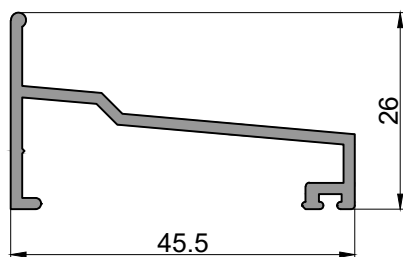

2- Mampara Plegadiza

Dimensiones de corte de perfiles					
Cant.		Perfil N°	Denominacion	Medida (mm)	Corte
1	2				
	2	188	Marco - Jamba	H	45-45
	2	188	Marco - Dintel	A	45-45
1		941	Cabezal	A	90-90
1		942	Umbral	A-6	90-90
2		943	Jamba	H-34	90-90
4		944	Parante hoja	H-68	45-45
	4	944	Parante hoja	H-59	45-45
4		944	Cabezal - Zocalo hoja	(A/2)+7	45-45
	4	944	Cabezal - Zocalo hoja	(A/2)-32	45-45
1		946	Barra toallera	A de hoja-55	90-90
-		-	Acrilico	A y H de hoja-50	-

188
Marco duchador
3.370 kg/tira
Largo: 6020 mm

941
Cabezal
5.000 kg/tira
Largo: 6020 mm

942
Umbral
2.280 kg/tira
Largo: 6020 mm

943
Jamba
2.050 kg/tira
Largo: 6020 mm

944
Hoja
2.460 kg/tira
Largo: 6020 mm

946
Toallero
1.580 kg/tira
Largo: 6020 mm

1346
Travesaño
1.870 kg/tira
Largo: 6020 mm

Accesorios

Mamapara de baño corrediza		
COD.	DESCRIPCION	FORMA
ParteB	Escuadra hoja	
Conj4ME Conj4RU	Rodamiento (eje metalico o a ruleman)	
ParteRRBL ParteRRNE	Porta toallero (blanco o negro)	
ParteAEHBL ParteAEHNE	Riel sanitario (blanco o negro)	
Parte AEI	Tope de seguridad	
Parte GG	Burlete para acrilico	
Parte AGM	Burlete tope de hoja	