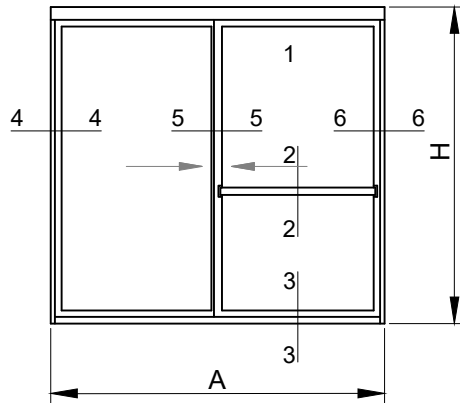

MAMPARA DE BAÑO

Vistas y descuentos

1- Mampara Corrediza