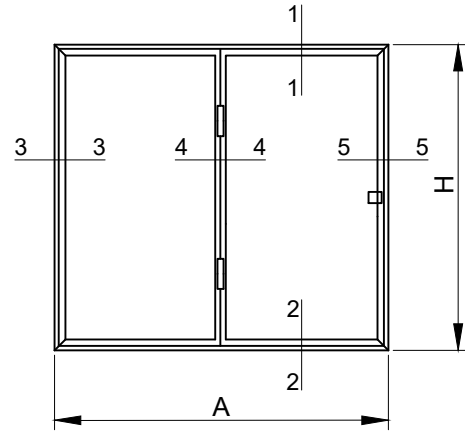

2- Mampara Plegadiza

Dimensiones de corte de perfiles					
Cant.		Perfil N°	Denominacion	Medida (mm)	Corte
1	2				
	2	188	Marco - Jamba	H	45-45
	2	188	Marco - Dintel	A	45-45
1		941	Cabezal	A	90-90
1		942	Umbral	A-6	90-90
2		943	Jamba	H-34	90-90
4		944	Parante hoja	H-68	45-45
	4	944	Parante hoja	H-59	45-45
4		944	Cabezal - Zocalo hoja	(A/2)+7	45-45
	4	944	Cabezal - Zocalo hoja	(A/2)-32	45-45
1		946	Barra toallera	A de hoja-55	90-90
-		-	Acrilico	A y H de hoja-50	-

188
Marco duchador
3.370 kg/tira
Largo: 6020 mm

941
Cabezal
5.000 kg/tira
Largo: 6020 mm

942
Umbral
2.280 kg/tira
Largo: 6020 mm

943
Jamba
2.050 kg/tira
Largo: 6020 mm

944
Hoja
2.460 kg/tira
Largo: 6020 mm

946
Toallero
1.580 kg/tira
Largo: 6020 mm

1346
Travesaño
1.870 kg/tira
Largo: 6020 mm

Accesorios

Mamapara de baño corrediza		
COD.	DESCRIPCION	FORMA
ParteB	Escuadra hoja	
Conj4ME Conj4RU	Rodamiento (eje metalico o a ruleman)	
ParteRRBL ParteRRNE	Porta toallero (blanco o negro)	
ParteAEHBL ParteAEHNE	Riel sanitario (blanco o negro)	
Parte AEI	Tope de seguridad	
Parte GG	Burlete para acrilico	
Parte AGM	Burlete tope de hoja	

Mamapara de baño plegadiza		
COD.	DESCRIPCION	FORMA
ParteB	Escuadra hoja	
Conj41	Reten hoja	
Conj36BL Conj36NE	Bisagra (blanco o negro)	
Parte AFE	Escuadra hoja	
Conj40BL Conj40NE	Tirador hoja (blanco o negro)	
Conj37	Guia pivot	
Parte GG	Burlete para acrilico	
Parte AGM	Burlete tope de hoja	