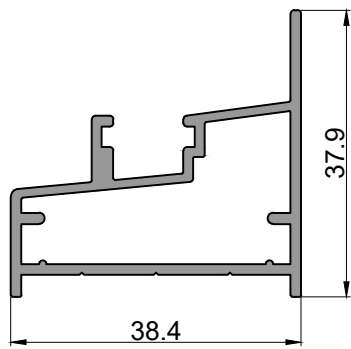

2- Mampara Plegadiza

Dimensiones de corte de perfiles					
Cant.		Perfil N°	Denominacion	Medida (mm)	Corte
1	2				
	2	188	Marco - Jamba	H	45-45
	2	188	Marco - Dintel	A	45-45
1		941	Cabezal	A	90-90
1		942	Umbral	A-6	90-90
2		943	Jamba	H-34	90-90
4		944	Parante hoja	H-68	45-45
	4	944	Parante hoja	H-59	45-45
4		944	Cabezal - Zocalo hoja	(A/2)+7	45-45
	4	944	Cabezal - Zocalo hoja	(A/2)-32	45-45
1		946	Barra toallera	A de hoja-55	90-90
-		-	Acrilico	A y H de hoja-50	-

188
Marco duchador
3.370 kg/tira
Largo: 6020 mm

941
Cabezal
5.000 kg/tira
Largo: 6020 mm

942
Umbral
2.280 kg/tira
Largo: 6020 mm

943
Jamba
2.050 kg/tira
Largo: 6020 mm

944
Hoja
2.460 kg/tira
Largo: 6020 mm

946
Toallero
1.580 kg/tira
Largo: 6020 mm

1346
Travesaño
1.870 kg/tira
Largo: 6020 mm

Accesorios

Mamapara de baño corrediza		
COD.	DESCRIPCION	FORMA
ParteB	Escuadra hoja	
Conj4ME Conj4RU	Rodamiento (eje metalico o a ruleman)	
ParteRRBL ParteRRNE	Porta toallero (blanco o negro)	
ParteAEHBL ParteAEHNE	Riel sanitario (blanco o negro)	
Parte AEI	Tope de seguridad	
Parte GG	Burlete para acrilico	
Parte AGM	Burlete tope de hoja	