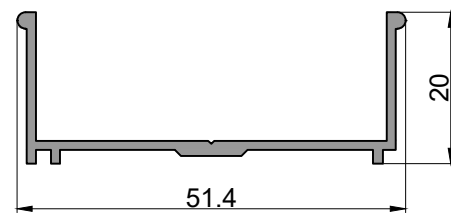

2- Mampara Plegadiza

Dimensiones de corte de perfiles					
Cant.		Perfil N°	Denominacion	Medida (mm)	Corte
1	2				
	2	188	Marco - Jamba	H	45-45
	2	188	Marco - Dintel	A	45-45
1		941	Cabezal	A	90-90
1		942	Umbral	A-6	90-90
2		943	Jamba	H-34	90-90
4		944	Parante hoja	H-68	45-45
	4	944	Parante hoja	H-59	45-45
4		944	Cabezal - Zocalo hoja	(A/2)+7	45-45
	4	944	Cabezal - Zocalo hoja	(A/2)-32	45-45
1		946	Barra toallera	A de hoja-55	90-90
-		-	Acrilico	A y H de hoja-50	-

188
Marco duchador
3.370 kg/tira
Largo: 6020 mm

941
Cabezal
5.000 kg/tira
Largo: 6020 mm

942
Umbral
2.280 kg/tira
Largo: 6020 mm

943
Jamba
2.050 kg/tira
Largo: 6020 mm

944
Hoja
2.460 kg/tira
Largo: 6020 mm

946
Toallero
1.580 kg/tira
Largo: 6020 mm

1346
Travesaño
1.870 kg/tira
Largo: 6020 mm

Accesorios

Mamapara de baño corrediza		
COD.	DESCRIPCION	FORMA
ParteB	Escuadra hoja	
Conj4ME Conj4RU	Rodamiento (eje metalico o a ruleman)	
ParteRRBL ParteRRNE	Porta toallero (blanco o negro)	
ParteAEHBL ParteAEHNE	Riel sanitario (blanco o negro)	
Parte AEI	Tope de seguridad	
Parte GG	Burlete para acrilico	
Parte AGM	Burlete tope de hoja	