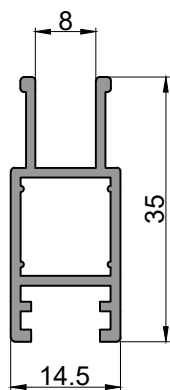

2- Mampara Plegadiza

Dimensiones de corte de perfiles					
Cant.		Perfil N°	Denominacion	Medida (mm)	Corte
1	2				
	2	188	Marco - Jamba	H	45-45
	2	188	Marco - Dintel	A	45-45
1		941	Cabezal	A	90-90
1		942	Umbral	A-6	90-90
2		943	Jamba	H-34	90-90
4		944	Parante hoja	H-68	45-45
	4	944	Parante hoja	H-59	45-45
4		944	Cabezal - Zocalo hoja	(A/2)+7	45-45
	4	944	Cabezal - Zocalo hoja	(A/2)-32	45-45
1		946	Barra toallera	A de hoja-55	90-90
-		-	Acrilico	A y H de hoja-50	-

188
Marco duchador
3.370 kg/tira
Largo: 6020 mm

941
Cabezal
5.000 kg/tira
Largo: 6020 mm

942
Umbral
2.280 kg/tira
Largo: 6020 mm

943
Jamba
2.050 kg/tira
Largo: 6020 mm

944
Hoja
2.460 kg/tira
Largo: 6020 mm

946
Toallero
1.580 kg/tira
Largo: 6020 mm

1346
Travesaño
1.870 kg/tira
Largo: 6020 mm

Accesorios

Mamapara de baño corrediza		
COD.	DESCRIPCION	FORMA
ParteB	Escuadra hoja	
Conj4ME Conj4RU	Rodamiento (eje metalico o a ruleman)	
ParteRRBL ParteRRNE	Porta toallero (blanco o negro)	
ParteAEHBL ParteAEHNE	Riel sanitario (blanco o negro)	
Parte AEI	Tope de seguridad	
Parte GG	Burlete para acrilico	
Parte AGM	Burlete tope de hoja	

Mamapara de baño plegadiza		
COD.	DESCRIPCION	FORMA
ParteB	Escuadra hoja	
Conj41	Reten hoja	
Conj36BL Conj36NE	Bisagra (blanco o negro)	
Parte AFE	Escuadra hoja	
Conj40BL Conj40NE	Tirador hoja (blanco o negro)	
Conj37	Guia pivot	
Parte GG	Burlete para acrilico	
Parte AGM	Burlete tope de hoja	