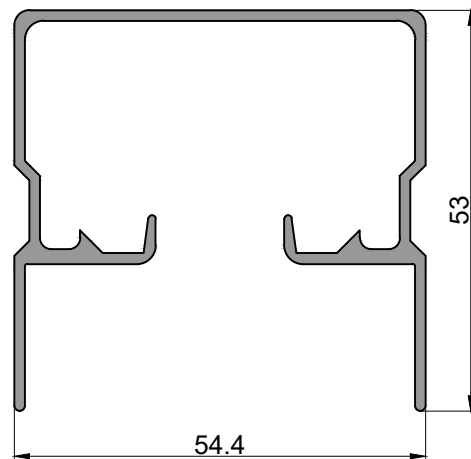

2- Mampara Plegadiza

Dimensiones de corte de perfiles					
Cant.		Perfil N°	Denominacion	Medida (mm)	Corte
1	2				
	2	188	Marco - Jamba	H	45-45
	2	188	Marco - Dintel	A	45-45
1		941	Cabezal	A	90-90
1		942	Umbral	A-6	90-90
2		943	Jamba	H-34	90-90
4		944	Parante hoja	H-68	45-45
	4	944	Parante hoja	H-59	45-45
4		944	Cabezal - Zocalo hoja	(A/2)+7	45-45
	4	944	Cabezal - Zocalo hoja	(A/2)-32	45-45
1		946	Barra toallera	A de hoja-55	90-90
-		-	Acrilico	A y H de hoja-50	-

188
Marco duchador
3.370 kg/tira
Largo: 6020 mm

941
Cabezal
5.000 kg/tira
Largo: 6020 mm

942
Umbral
2.280 kg/tira
Largo: 6020 mm

943
Jamba
2.050 kg/tira
Largo: 6020 mm

944
Hoja
2.460 kg/tira
Largo: 6020 mm

946
Toallero
1.580 kg/tira
Largo: 6020 mm

1346
Travesaño
1.870 kg/tira
Largo: 6020 mm

Accesorios

Mamapara de baño corrediza		
COD.	DESCRIPCION	FORMA
ParteB	Escuadra hoja	
Conj4ME Conj4RU	Rodamiento (eje metalico o a ruleman)	
ParteRRBL ParteRRNE	Porta toallero (blanco o negro)	
ParteAEHBL ParteAEHNE	Riel sanitario (blanco o negro)	
Parte AEI	Tope de seguridad	
Parte GG	Burlete para acrilico	
Parte AGM	Burlete tope de hoja	

Mamapara de baño plegadiza		
COD.	DESCRIPCION	FORMA
ParteB	Escuadra hoja	
Conj41	Reten hoja	
Conj36BL Conj36NE	Bisagra (blanco o negro)	
Parte AFE	Escuadra hoja	
Conj40BL Conj40NE	Tirador hoja (blanco o negro)	
Conj37	Guia pivot	
Parte GG	Burlete para acrilico	
Parte AGM	Burlete tope de hoja	