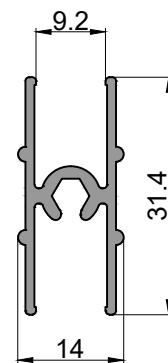

2- Mampara Plegadiza

Dimensiones de corte de perfiles					
Cant.		Perfil N°	Denominacion	Medida (mm)	Corte
1	2				
	2	188	Marco - Jamba	H	45-45
	2	188	Marco - Dintel	A	45-45
1		941	Cabezal	A	90-90
1		942	Umbral	A-6	90-90
2		943	Jamba	H-34	90-90
4		944	Parante hoja	H-68	45-45
	4	944	Parante hoja	H-59	45-45
4		944	Cabezal - Zocalo hoja	(A/2)+7	45-45
	4	944	Cabezal - Zocalo hoja	(A/2)-32	45-45
1		946	Barra toallera	A de hoja-55	90-90
-		-	Acrilico	A y H de hoja-50	-

188
Marco duchador
3.370 kg/tira
Largo: 6020 mm

941
Cabezal
5.000 kg/tira
Largo: 6020 mm

942
Umbral
2.280 kg/tira
Largo: 6020 mm

943
Jamba
2.050 kg/tira
Largo: 6020 mm

944
Hoja
2.460 kg/tira
Largo: 6020 mm

946
Toallero
1.580 kg/tira
Largo: 6020 mm

1346
Travesaño
1.870 kg/tira
Largo: 6020 mm

Accesorios

Mamapara de baño corrediza		
COD.	DESCRIPCION	FORMA
ParteB	Escuadra hoja	
Conj4ME Conj4RU	Rodamiento (eje metalico o a ruleman)	
ParteRRBL ParteRRNE	Porta toallero (blanco o negro)	
ParteAEHBL ParteAEHNE	Riel sanitario (blanco o negro)	
Parte AEI	Tope de seguridad	
Parte GG	Burlete para acrilico	
Parte AGM	Burlete tope de hoja	

Mamapara de baño plegadiza		
COD.	DESCRIPCION	FORMA
ParteB	Escuadra hoja	
Conj41	Reten hoja	
Conj36BL Conj36NE	Bisagra (blanco o negro)	
Parte AFE	Escuadra hoja	
Conj40BL Conj40NE	Tirador hoja (blanco o negro)	
Conj37	Guia pivot	
Parte GG	Burlete para acrilico	
Parte AGM	Burlete tope de hoja	