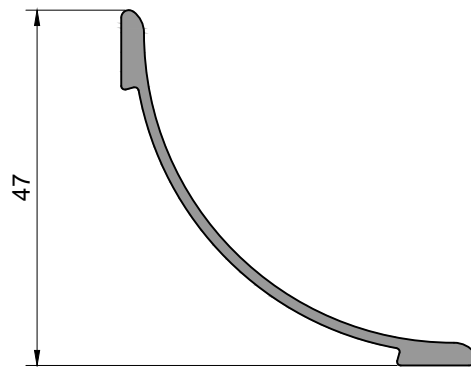

 [alcenorsrl](https://www.facebook.com/alcenorsrl)

Perfiles

FL8
Zocalo sanitario
2.270 kg/tira
Largo: 6030 mm