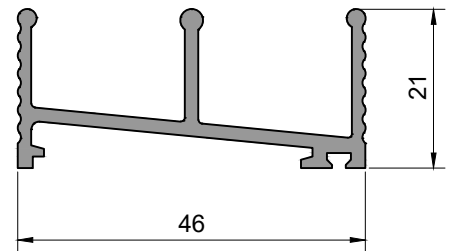

1- Mampara Corrediza

2- Mampara Plegadiza

Dimensiones de corte de perfiles

Cant.		Perfil N°	Denominacion	Medida (mm)	Corte
1	2				
	2	188	Marco - Jamba	H	45-45
	2	188	Marco - Dintel	A	45-45
1		941	Cabezal	A	90-90
1		942	Umbral	A-6	90-90
2		943	Jamba	H-34	90-90
4		944	Parante hoja	H-68	45-45
	4	944	Parante hoja	H-59	45-45
4		944	Cabezal - Zocalo hoja	(A/2)+7	45-45
	4	944	Cabezal - Zocalo hoja	(A/2)-32	45-45
1		946	Barra toallera	A de hoja-55	90-90
-		-	Acilico	A y H de hoja-50	-

188
Marco duchador
3.370 kg/tira
Largo: 6020 mm

031
Marco umbral
3.100 kg/tira
Largo: 6020 mm

941
Cabezal
5.000 kg/tira
Largo: 6020 mm

942
Umbral
2.280 kg/tira
Largo: 6020 mm

943
Jamba
2.050 kg/tira
Largo: 6020 mm

944
Hoja
2.460 kg/tira
Largo: 6020 mm

1346
Travesaño
1.870 kg/tira
Largo: 6020 mm

946
Toallero
1.580 kg/tira
Largo: 6020 mm

Accesorios

Mamapara de baño corrediza		
COD.	DESCRIPCION	FORMA
ParteB	Escuadra hoja	
Conj4ME Conj4RU	Rodamiento (eje metalico o a ruleman)	
ParteRRBL ParteRRNE	Porta toallero (blanco o negro)	
ParteAEHBL ParteAEHNE	Riel sanitario (blanco o negro)	
Parte AEI	Tope de seguridad	
Parte GG	Burlete para acrilico	
Parte AGM	Burlete tope de hoja	

Mamapara de baño plegadiza		
COD.	DESCRIPCION	FORMA
ParteB	Escuadra hoja	
Conj41	Reten hoja	
Conj36BL Conj36NE	Bisagra (blanco o negro)	
Parte AFE	Escuadra hoja	
Conj40BL Conj40NE	Tirador hoja (blanco o negro)	
Conj37	Guia pivot	
Parte GG	Burlete para acrilico	
Parte AGM	Burlete tope de hoja	