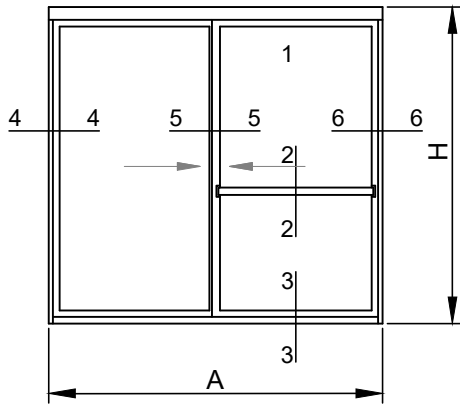

1- Mampara Corrediza

2- Mampara Plegadiza

Dimensiones de corte de perfiles

Cant.		Perfil N°	Denominacion	Medida (mm)	Corte
1	2				
	2	188	Marco - Jamba	H	45-45
	2	188	Marco - Dintel	A	45-45
1		941	Cabezal	A	90-90
1		942	Umbral	A-6	90-90
2		943	Jamba	H-34	90-90
4		944	Parante hoja	H-68	45-45
	4	944	Parante hoja	H-59	45-45
4		944	Cabezal - Zocalo hoja	(A/2)+7	45-45
	4	944	Cabezal - Zocalo hoja	(A/2)-32	45-45
1		946	Barra toallera	A de hoja-55	90-90
-		-	Acilico	A y H de hoja-50	-

188
Marco duchador
3.370 kg/tira
Largo: 6020 mm

031
Marco umbral
3.100 kg/tira
Largo: 6020 mm

941
Cabezal
5.000 kg/tira
Largo: 6020 mm

942
Umbral
2.280 kg/tira
Largo: 6020 mm

943
Jamba
2.050 kg/tira
Largo: 6020 mm

944
Hoja
2.460 kg/tira
Largo: 6020 mm

1346
Travesaño
1.870 kg/tira
Largo: 6020 mm

946
Toallero
1.580 kg/tira
Largo: 6020 mm

Accesorios

Mamapara de baño corrediza		
COD.	DESCRIPCION	FORMA
ParteB	Escuadra hoja	
Conj4ME Conj4RU	Rodamiento (eje metalico o a ruleman)	
ParteRRBL ParteRRNE	Porta toallero (blanco o negro)	
ParteAEHBL ParteAEHNE	Riel sanitario (blanco o negro)	
Parte AEI	Tope de seguridad	
Parte GG	Burlete para acrilico	
Parte AGM	Burlete tope de hoja	

Mamapara de baño plegadiza		
COD.	DESCRIPCION	FORMA
ParteB	Escuadra hoja	
Conj41	Reten hoja	
Conj36BL Conj36NE	Bisagra (blanco o negro)	
Parte AFE	Escuadra hoja	
Conj40BL Conj40NE	Tirador hoja (blanco o negro)	
Conj37	Guia pivot	
Parte GG	Burlete para acrilico	
Parte AGM	Burlete tope de hoja	