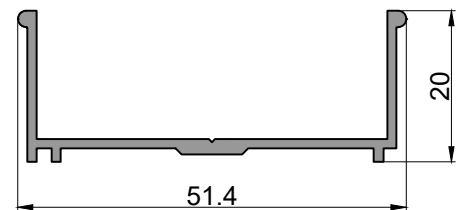

1- Mampara Corrediza

2- Mampara Plegadiza

Dimensiones de corte de perfiles

Cant.		Perfil N°	Denominacion	Medida (mm)	Corte
1	2				
	2	188	Marco - Jamba	H	45-45
	2	188	Marco - Dintel	A	45-45
1		941	Cabezal	A	90-90
1		942	Umbral	A-6	90-90
2		943	Jamba	H-34	90-90
4		944	Parante hoja	H-68	45-45
	4	944	Parante hoja	H-59	45-45
4		944	Cabezal - Zocalo hoja	(A/2)+7	45-45
	4	944	Cabezal - Zocalo hoja	(A/2)-32	45-45
1		946	Barra toallera	A de hoja-55	90-90
-		-	Acilico	A y H de hoja-50	-

188
Marco duchador
3.370 kg/tira
Largo: 6020 mm

031
Marco umbral
3.100 kg/tira
Largo: 6020 mm

941
Cabezal
5.000 kg/tira
Largo: 6020 mm

942
Umbral
2.280 kg/tira
Largo: 6020 mm

943
Jamba
2.050 kg/tira
Largo: 6020 mm

944
Hoja
2.460 kg/tira
Largo: 6020 mm

1346
Travesaño
1.870 kg/tira
Largo: 6020 mm

946
Toallero
1.580 kg/tira
Largo: 6020 mm

Accesorios

Mamapara de baño corrediza		
COD.	DESCRIPCION	FORMA
ParteB	Escuadra hoja	
Conj4ME Conj4RU	Rodamiento (eje metalico o a ruleman)	
ParteRRBL ParteRRNE	Porta toallero (blanco o negro)	
ParteAEHBL ParteAEHNE	Riel sanitario (blanco o negro)	
Parte AEI	Tope de seguridad	
Parte GG	Burlete para acrilico	
Parte AGM	Burlete tope de hoja	