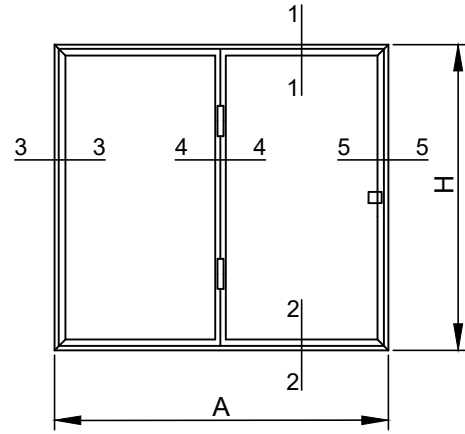

1- Mampara Corrediza

2- Mampara Plegadiza

Dimensiones de corte de perfiles

Cant.		Perfil N°	Denominacion	Medida (mm)	Corte
1	2				
	2	188	Marco - Jamba	H	45-45
	2	188	Marco - Dintel	A	45-45
1		941	Cabezal	A	90-90
1		942	Umbral	A-6	90-90
2		943	Jamba	H-34	90-90
4		944	Parante hoja	H-68	45-45
	4	944	Parante hoja	H-59	45-45
4		944	Cabezal - Zocalo hoja	(A/2)+7	45-45
	4	944	Cabezal - Zocalo hoja	(A/2)-32	45-45
1		946	Barra toallera	A de hoja-55	90-90
-		-	Acilico	A y H de hoja-50	-

188
Marco duchador
3.370 kg/tira
Largo: 6020 mm

031
Marco umbral
3.100 kg/tira
Largo: 6020 mm

941
Cabezal
5.000 kg/tira
Largo: 6020 mm

942
Umbral
2.280 kg/tira
Largo: 6020 mm

943
Jamba
2.050 kg/tira
Largo: 6020 mm

944
Hoja
2.460 kg/tira
Largo: 6020 mm

1346
Travesaño
1.870 kg/tira
Largo: 6020 mm

946
Toallero
1.580 kg/tira
Largo: 6020 mm

Accesorios

Mamapara de baño corrediza		
COD.	DESCRIPCION	FORMA
ParteB	Escuadra hoja	
Conj4ME Conj4RU	Rodamiento (eje metalico o a ruleman)	
ParteRRBL ParteRRNE	Porta toallero (blanco o negro)	
ParteAEHBL ParteAEHNE	Riel sanitario (blanco o negro)	
Parte AEI	Tope de seguridad	
Parte GG	Burlete para acrilico	
Parte AGM	Burlete tope de hoja	

Mamapara de baño plegadiza		
COD.	DESCRIPCION	FORMA
ParteB	Escuadra hoja	
Conj41	Reten hoja	
Conj36BL Conj36NE	Bisagra (blanco o negro)	
Parte AFE	Escuadra hoja	
Conj40BL Conj40NE	Tirador hoja (blanco o negro)	
Conj37	Guia pivot	
Parte GG	Burlete para acrilico	
Parte AGM	Burlete tope de hoja	