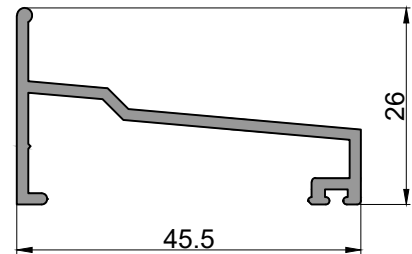

1- Mampara Corrediza

2- Mampara Plegadiza

Dimensiones de corte de perfiles

Cant.		Perfil N°	Denominacion	Medida (mm)	Corte
1	2				
	2	188	Marco - Jamba	H	45-45
	2	188	Marco - Dintel	A	45-45
1		941	Cabezal	A	90-90
1		942	Umbral	A-6	90-90
2		943	Jamba	H-34	90-90
4		944	Parante hoja	H-68	45-45
	4	944	Parante hoja	H-59	45-45
4		944	Cabezal - Zocalo hoja	(A/2)+7	45-45
	4	944	Cabezal - Zocalo hoja	(A/2)-32	45-45
1		946	Barra toallera	A de hoja-55	90-90
-		-	Acilico	A y H de hoja-50	-

188
Marco duchador
3.370 kg/tira
Largo: 6020 mm

031
Marco umbral
3.100 kg/tira
Largo: 6020 mm

941
Cabezal
5.000 kg/tira
Largo: 6020 mm

942
Umbral
2.280 kg/tira
Largo: 6020 mm

943
Jamba
2.050 kg/tira
Largo: 6020 mm

944
Hoja
2.460 kg/tira
Largo: 6020 mm

1346
Travesaño
1.870 kg/tira
Largo: 6020 mm

946
Toallero
1.580 kg/tira
Largo: 6020 mm

Accesorios

Mamapara de baño corrediza		
COD.	DESCRIPCION	FORMA
ParteB	Escuadra hoja	
Conj4ME Conj4RU	Rodamiento (eje metalico o a ruleman)	
ParteRRBL ParteRRNE	Porta toallero (blanco o negro)	
ParteAEHBL ParteAEHNE	Riel sanitario (blanco o negro)	
Parte AEI	Tope de seguridad	
Parte GG	Burlete para acrilico	
Parte AGM	Burlete tope de hoja	