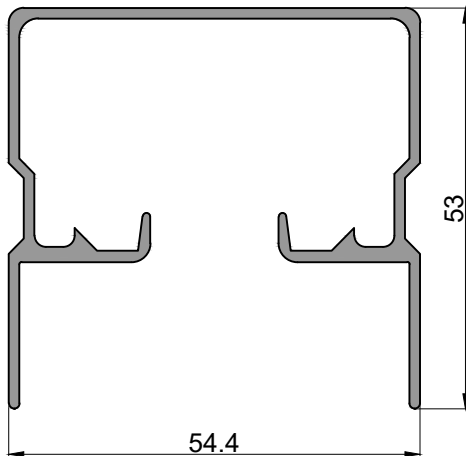

1- Mampara Corrediza

2- Mampara Plegadiza

Dimensiones de corte de perfiles

Cant.		Perfil N°	Denominacion	Medida (mm)	Corte
1	2				
	2	188	Marco - Jamba	H	45-45
	2	188	Marco - Dintel	A	45-45
1		941	Cabezal	A	90-90
1		942	Umbral	A-6	90-90
2		943	Jamba	H-34	90-90
4		944	Parante hoja	H-68	45-45
	4	944	Parante hoja	H-59	45-45
4		944	Cabezal - Zocalo hoja	(A/2)+7	45-45
	4	944	Cabezal - Zocalo hoja	(A/2)-32	45-45
1		946	Barra toallera	A de hoja-55	90-90
-		-	Acilico	A y H de hoja-50	-

188
Marco duchador
3.370 kg/tira
Largo: 6020 mm

031
Marco umbral
3.100 kg/tira
Largo: 6020 mm

941
Cabezal
5.000 kg/tira
Largo: 6020 mm

942
Umbral
2.280 kg/tira
Largo: 6020 mm

943
Jamba
2.050 kg/tira
Largo: 6020 mm

944
Hoja
2.460 kg/tira
Largo: 6020 mm

1346
Travesaño
1.870 kg/tira
Largo: 6020 mm

946
Toallero
1.580 kg/tira
Largo: 6020 mm

Accesorios

Mamapara de baño corrediza		
COD.	DESCRIPCION	FORMA
ParteB	Escuadra hoja	
Conj4ME Conj4RU	Rodamiento (eje metalico o a ruleman)	
ParteRRBL ParteRRNE	Porta toallero (blanco o negro)	
ParteAEHBL ParteAEHNE	Riel sanitario (blanco o negro)	
Parte AEI	Tope de seguridad	
Parte GG	Burlete para acrilico	
Parte AGM	Burlete tope de hoja	