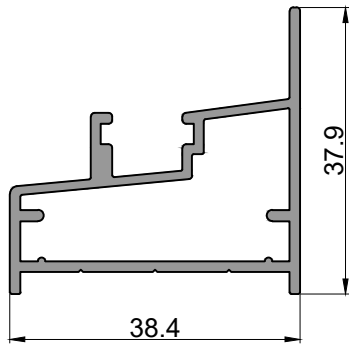

1- Mampara Corrediza

2- Mampara Plegadiza

Dimensiones de corte de perfiles

Cant.		Perfil N°	Denominacion	Medida (mm)	Corte
1	2				
	2	188	Marco - Jamba	H	45-45
	2	188	Marco - Dintel	A	45-45
1		941	Cabezal	A	90-90
1		942	Umbral	A-6	90-90
2		943	Jamba	H-34	90-90
4		944	Parante hoja	H-68	45-45
	4	944	Parante hoja	H-59	45-45
4		944	Cabezal - Zocalo hoja	(A/2)+7	45-45
	4	944	Cabezal - Zocalo hoja	(A/2)-32	45-45
1		946	Barra toallera	A de hoja-55	90-90
-		-	Acilico	A y H de hoja-50	-

188
Marco duchador
3.370 kg/tira
Largo: 6020 mm

031
Marco umbral
3.100 kg/tira
Largo: 6020 mm

941
Cabezal
5.000 kg/tira
Largo: 6020 mm

942
Umbral
2.280 kg/tira
Largo: 6020 mm

943
Jamba
2.050 kg/tira
Largo: 6020 mm

944
Hoja
2.460 kg/tira
Largo: 6020 mm

1346
Travesaño
1.870 kg/tira
Largo: 6020 mm

946
Toallero
1.580 kg/tira
Largo: 6020 mm

Accesorios

Mamapara de baño corrediza		
COD.	DESCRIPCION	FORMA
ParteB	Escuadra hoja	
Conj4ME Conj4RU	Rodamiento (eje metalico o a ruleman)	
ParteRRBL ParteRRNE	Porta toallero (blanco o negro)	
ParteAEHBL ParteAEHNE	Riel sanitario (blanco o negro)	
Parte AEI	Tope de seguridad	
Parte GG	Burlete para acrilico	
Parte AGM	Burlete tope de hoja	