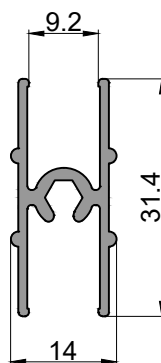

1- Mampara Corrediza

2- Mampara Plegadiza

Dimensiones de corte de perfiles

Cant.		Perfil N°	Denominacion	Medida (mm)	Corte
1	2				
	2	188	Marco - Jamba	H	45-45
	2	188	Marco - Dintel	A	45-45
1		941	Cabezal	A	90-90
1		942	Umbral	A-6	90-90
2		943	Jamba	H-34	90-90
4		944	Parante hoja	H-68	45-45
	4	944	Parante hoja	H-59	45-45
4		944	Cabezal - Zocalo hoja	(A/2)+7	45-45
	4	944	Cabezal - Zocalo hoja	(A/2)-32	45-45
1		946	Barra toallera	A de hoja-55	90-90
-		-	Acilico	A y H de hoja-50	-

188
Marco duchador
3.370 kg/tira
Largo: 6020 mm

031
Marco umbral
3.100 kg/tira
Largo: 6020 mm

941
Cabezal
5.000 kg/tira
Largo: 6020 mm

942
Umbral
2.280 kg/tira
Largo: 6020 mm

943
Jamba
2.050 kg/tira
Largo: 6020 mm

944
Hoja
2.460 kg/tira
Largo: 6020 mm

1346
Travesaño
1.870 kg/tira
Largo: 6020 mm

946
Toallero
1.580 kg/tira
Largo: 6020 mm

Accesorios

Mamapara de baño corrediza		
COD.	DESCRIPCION	FORMA
ParteB	Escuadra hoja	
Conj4ME Conj4RU	Rodamiento (eje metalico o a ruleman)	
ParteRRBL ParteRRNE	Porta toallero (blanco o negro)	
ParteAEHBL ParteAEHNE	Riel sanitario (blanco o negro)	
Parte AEI	Tope de seguridad	
Parte GG	Burlete para acrilico	
Parte AGM	Burlete tope de hoja	

Mamapara de baño plegadiza		
COD.	DESCRIPCION	FORMA
ParteB	Escuadra hoja	
Conj41	Reten hoja	
Conj36BL Conj36NE	Bisagra (blanco o negro)	
Parte AFE	Escuadra hoja	
Conj40BL Conj40NE	Tirador hoja (blanco o negro)	
Conj37	Guia pivot	
Parte GG	Burlete para acrilico	
Parte AGM	Burlete tope de hoja	