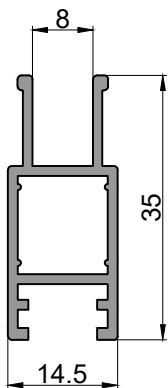

1- Mampara Corrediza

2- Mampara Plegadiza

Dimensiones de corte de perfiles

Cant.		Perfil N°	Denominacion	Medida (mm)	Corte
1	2				
	2	188	Marco - Jamba	H	45-45
	2	188	Marco - Dintel	A	45-45
1		941	Cabezal	A	90-90
1		942	Umbral	A-6	90-90
2		943	Jamba	H-34	90-90
4		944	Parante hoja	H-68	45-45
	4	944	Parante hoja	H-59	45-45
4		944	Cabezal - Zocalo hoja	(A/2)+7	45-45
	4	944	Cabezal - Zocalo hoja	(A/2)-32	45-45
1		946	Barra toallera	A de hoja-55	90-90
-		-	Acilico	A y H de hoja-50	-

188
Marco duchador
3.370 kg/tira
Largo: 6020 mm

031
Marco umbral
3.100 kg/tira
Largo: 6020 mm

941
Cabezal
5.000 kg/tira
Largo: 6020 mm

942
Umbral
2.280 kg/tira
Largo: 6020 mm

943
Jamba
2.050 kg/tira
Largo: 6020 mm

944
Hoja
2.460 kg/tira
Largo: 6020 mm

1346
Travesaño
1.870 kg/tira
Largo: 6020 mm

946
Toallero
1.580 kg/tira
Largo: 6020 mm

Accesorios

Mamapara de baño corrediza		
COD.	DESCRIPCION	FORMA
ParteB	Escuadra hoja	
Conj4ME Conj4RU	Rodamiento (eje metalico o a ruleman)	
ParteRRBL ParteRRNE	Porta toallero (blanco o negro)	
ParteAEHBL ParteAEHNE	Riel sanitario (blanco o negro)	
Parte AEI	Tope de seguridad	
Parte GG	Burlete para acrilico	
Parte AGM	Burlete tope de hoja	

Mamapara de baño plegadiza		
COD.	DESCRIPCION	FORMA
ParteB	Escuadra hoja	
Conj41	Reten hoja	
Conj36BL Conj36NE	Bisagra (blanco o negro)	
Parte AFE	Escuadra hoja	
Conj40BL Conj40NE	Tirador hoja (blanco o negro)	
Conj37	Guia pivot	
Parte GG	Burlete para acrilico	
Parte AGM	Burlete tope de hoja	